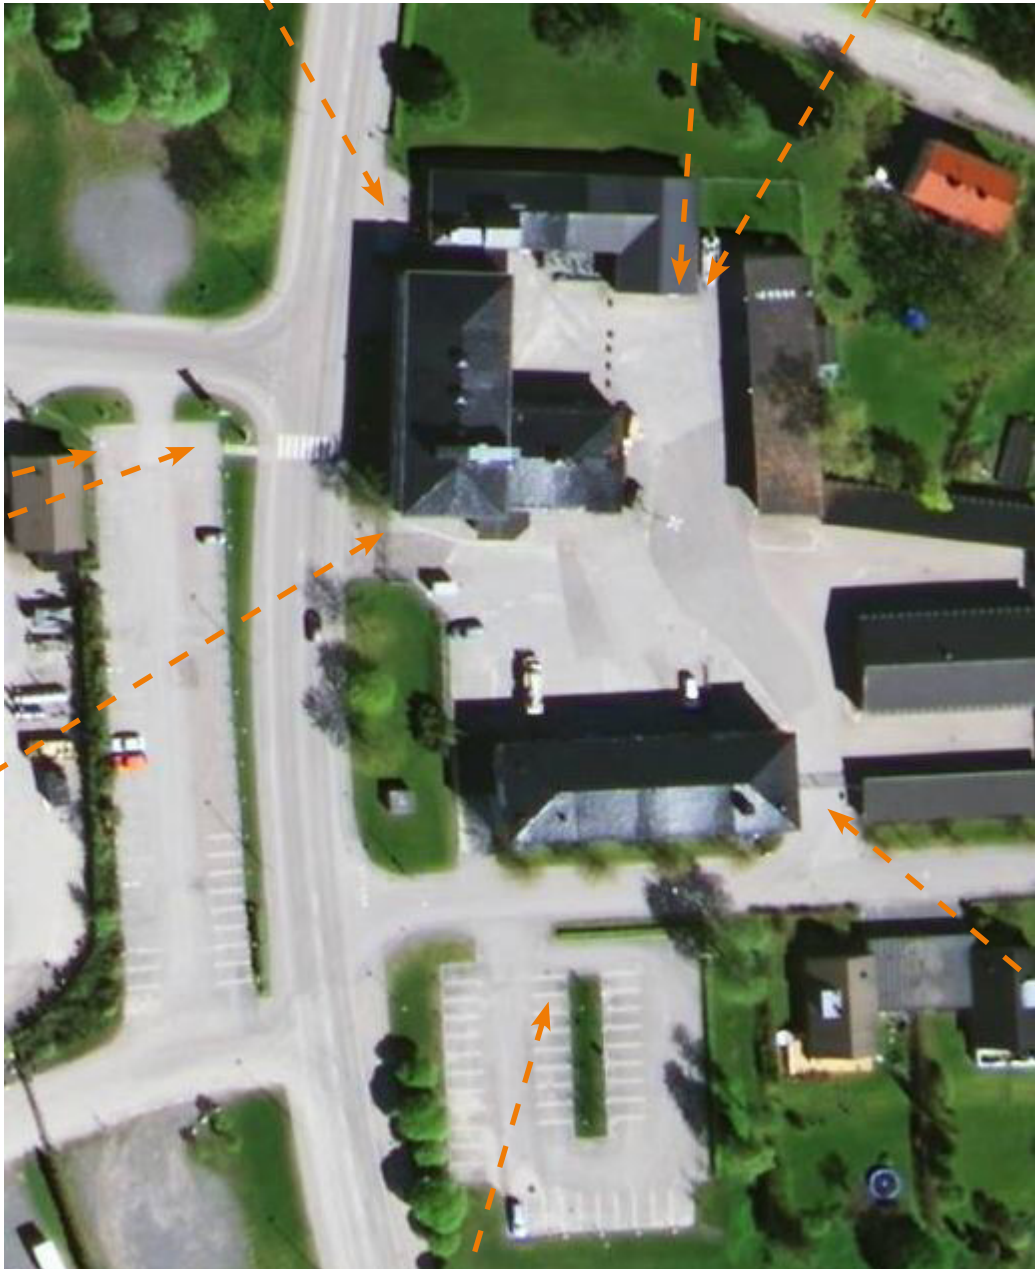

Tidigare kundentré som nu stängs

Ny, tillfällig kundentré

Handikapp-parkering

Kund-parkeringar

Grinddörr öppen 7-16

Grind öppen 7-16

Kundparkering, 2 platser